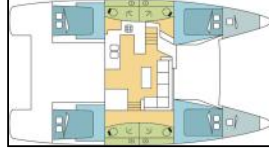

Katamaran Fountaine Pajot Elba 45 Kon-tiki

Bordküche: Kühlschrank, Pantryausrüstung, Warmes Wasser,
Deckausrüstung: Badeleiter, Beiboot, Bimini Top, Cockpit Kissen, Cockpittisch, Elektrische Ankerwinde, Gangway, Heckdusche,
Interieur: Bettwäsche, Handtücher,
Navigation: Autopilot, GPS Kartenplotter - Cockpit, Wind/speed/depth instruments,
Segel: Lazy jacks,
Sicherheitsausrüstung: Rettungsinsel,
Unterhaltung: Schnorchelausrüstung,
Yachtelektrik: Generator, Inverter, Klimaanlage, UKW Funk, Wassermacher - desalinator,