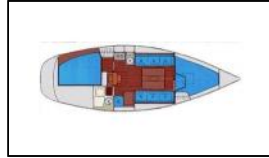

## Segelyacht Bavaria 30 Cruiser Alize

Yacht ID: 1637  
 Yacht type: Segelyacht  
 Yacht: [Bavaria 30 Cruiser Alize](#)  
 Marina: Schweden / Lidingö-Göshaga  
 Production year: 2006  
 Cabins: 2  
 Deposit: 1.500,00 €