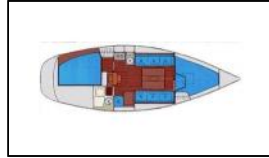

Segelyacht Bavaria 30 Cruiser Alize

Bordküche: Kühlschrank, Pantryausrüstung,
Deckausrüstung: Badeleiter, Badeplattform, Fäkalientank, Heckdusche, Sprayhood, Spring cleats, Teakholz im Cockpit, Winschkurbeln,
Interieur: Tisch,
Navigation: Compass, GPS Kartenplotter, No autopilot, Raymarine navsystem (Tridata, Echo, Wind),
Segel: Winch,
Sicherheitsausrüstung: Flags,
Unterhaltung: Indoor-Lautsprecher, Radio CD-Spieler,
Yachtelektrik: E-Landanschluss 220 V, Heizung, Ladegerät, Service Batterien, Steckdose 220V, 12 V, UKW Funk, Wasserkocher,

Yacht ID: 1637
 Yacht type: Segelyacht
 Yacht: [Bavaria 30 Cruiser Alize](#)
 Marina: Schweden / Lidingö-Göshaga
 Production year: 2006
 Cabins: 2
 Deposit: 1.500,00 €

Preis pro Woche / Saison

18.04. - 24.04.2026	25.04. - 01.05.2026	02.05. - 08.05.2026	09.05. - 15.05.2026
1.345 €	1.345 €	1.345 €	1.345 €
16.05. - 22.05.2026	23.05. - 29.05.2026	30.05. - 05.06.2026	06.06. - 12.06.2026
1.345 €	1.345 €	1.345 €	1.290 €
13.06. - 19.06.2026	20.06. - 26.06.2026	27.06. - 03.07.2026	04.07. - 10.07.2026
2.000 €	2.560 €	2.820 €	2.305 €
11.07. - 17.07.2026	18.07. - 24.07.2026	25.07. - 31.07.2026	01.08. - 07.08.2026
2.655 €	2.700 €	2.770 €	3.090 €
08.08. - 14.08.2026	15.08. - 21.08.2026	22.08. - 28.08.2026	29.08. - 04.09.2026
2.850 €	2.585 €	2.255 €	1.960 €
05.09. - 11.09.2026	12.09. - 18.09.2026	19.09. - 25.09.2026	26.09. - 02.10.2026
1.885 €	1.885 €	1.345 €	1.345 €
03.10. - 09.10.2026	10.10. - 16.10.2026	17.10. - 23.10.2026	24.10. - 30.10.2026
1.345 €	1.345 €	1.345 €	1.345 €