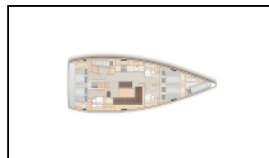

Segelyacht Hanse 508 Box of Chocolate

Yacht ID:	16524
Yacht type:	Segelyacht
Yacht:	Hanse 508 Box of Chocolate
Marina:	Kroatien / Marina Punat (Krk)
Production year:	2025
Cabins:	5 + 1
Deposit:	3.500,00 €

Bordküche: Backofen, Druckwassersystem, Kocher, Warmes Wasser,

Deckausrüstung: Anker mit Kette, Badeplattform, Bimini Top, Cockpit Licht, Elektrische Ankerwinde, Fender, Fernbedienung für Ankerwinde mit Kettenzähler am Steuerstand, Festmacher, Heckdusche, Klampen, Outdoor-LED-Ambiente Leuchten, Sprayhood, Teakholz im Cockpit, Winschkurbeln,