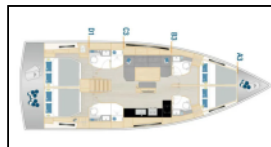

Segelyacht Hanse 460 Okeanida

Deckausrüstung: Anker, Bimini Top, Cockpittisch, Elektrische Ankerwinde, Galley in cockpit, Gangway, Heckdusche, Sprayhood, Teakholz im Cockpit,
Interieur: Elektrische Toilette, Ventilatoren in allen Kabinen,
Navigation: Autopilot, Bugstrahlruder, GPS Kartenplotter - Cockpit, Log, Speed - Geschwindigkeit-messgerät, Depth-echolot, Wind/speed/depth instruments,
Segel: Elektrische Winsch,
Unterhaltung: Außenlautsprecher, Radio CD mp3 player + USB,
Yachtelektrik: 220v Stecker, Batterien, E-Landanschluss 220 V, Solar Panel, UKW Funk,

Yacht ID: 18255
Yacht type: Segelyacht
Yacht: [Hanse 460 Okeanida](#)
Marina: Griechenland / Lavrion - Olympic Marine
Production year: 2025
Cabins: 4
Deposit: 3.000,00 €

Preis pro Woche / Saison

16.05. - 12.06.2026	13.06. - 24.07.2026	25.07. - 14.08.2026	15.08. - 11.09.2026
6.000 €	6.000 €	6.700 €	7.600 €
12.09. - 25.09.2026	26.09. - 02.10.2026	03.10. - 31.12.2026	
6.700 €	6.000 €	4.650 €	