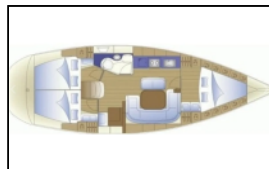

## Segelyacht Bavaria 38 Noelle

**Bordküche:** Kühlschrank,  
**Deckausrüstung:** Bimini Top, Sprayhood,  
**Interieur:** Elektrische Toilette, Elektrischer Ventilator,  
**Navigation:** Autopilot, Bugstrahlruder, GPS Kartenplotter,  
**Unterhaltung:** Außenlautsprecher, USB,  
**Yachtelektrik:** Heizung, Inverter, Solar Panel,