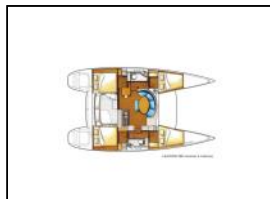

## Katamaran Lagoon 380 Whooper

**Bordküche:** Backofen, Kocher, Kühlschrank,  
**Deckausrüstung:** Badeleiter, Beiboot, Bimini Top, Cockpit  
 Kissen, Cockpittisch, Davit, Elektrische Ankerwinde,  
 Heckdusche,  
**Interieur:** Convertible Tisch,  
**Navigation:** Autopilot, Depthsounder, GPS Kartenplotter,  
 Tachometer, Windmesser,  
**Segel:** Lazy bag, Lazy jacks, Self tailing winch,  
**Unterhaltung:** Außenlautsprecher, Radio,  
**Yachtelektrik:** Inverter, Landstromanschluss, Solar Panel,  
 UKW Funk,

Yacht ID: 19409  
 Yacht type: Katamaran  
 Yacht: [Lagoon 380 Whooper](#)  
 Marina: Spanien / Marina d'Empuriabrava  
 Production year: 2019  
 Cabins: 4  
 Deposit: 5.000,00 €