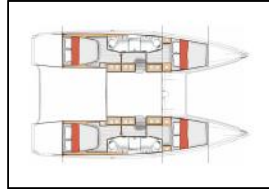

## Katamaran Excess 13 One Journey

**Bordküche:** Kühlschrank,  
**Deckausrüstung:** Beiboot, Bimini Top, Cockpit Kissen, Sprayhood,  
**Interieur:** Elektrische Toilette, Elektrischer Ventilator,  
**Navigation:** Autopilot, GPS Kartenplotter,  
**Segel:** Elektrische Winsch,  
**Unterhaltung:** Radio,  
**Yachtelektrik:** Generator, Inverter, Klimaanlage, Solar Panel, Wassermacher - desalinator,

Yacht ID: 19425  
Yacht type: Katamaran  
Yacht: [Excess 13 One Journey](#)  
Marina: Griechenland / Athens, Marina Alimos (Kalamaki)  
Production year: 2026  
Cabins: 4 + 2  
Deposit: 0,00 €