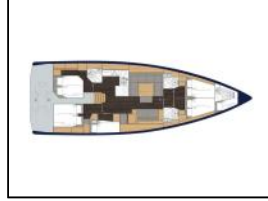

Segelyacht Bavaria C50 Elli

Yacht ID:	5498
Yacht type:	Segelyacht
Yacht:	Bavaria C50 Elli
Marina:	Griechenland / Athens, Marina Alimos (Kalamaki)
Production year:	2020
Cabins:	5 + 1
Deposit:	3.700,00 €